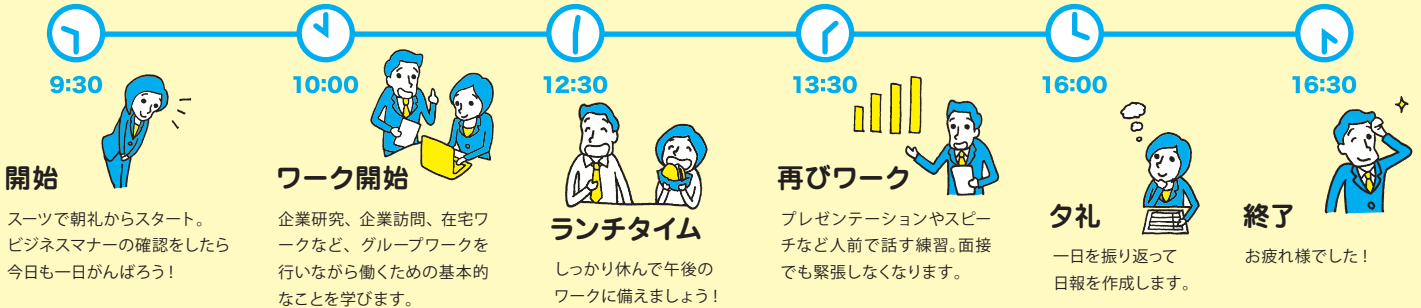

2024年

定員20名
(面談による選考あり)

※申込最終日は17:00までに面談が終了している必要があります。(面談時間は50分程度)
※定員になり次第、募集を締め切ることがあります。

03-3221-5871

受付時間

平日9:00-20:00 土曜9:00-17:00
(日曜、祝日及び年末年始 [12/29～1/3] はお休み)<https://sigotojuku-thc.tokyo>

しごと塾 パーソルテンプスタッフ

検索

東京しごと塾は、公益財団法人東京しごと財団より委託を受け、
パーソルテンプスタッフ株式会社が運営しています。

■個人情報の取扱の詳細について <https://www.tokyoshigoto.jp/privacy/>

令和5年11月作成

プログラムの流れ

1日の流れ(例)

受講生の声

- どんなことでもまずはやってみる姿勢を持つことができました。(30代)
- 働く楽しさを思い出せるようになり、一歩踏み出すキッカケになりました。(30代)
- 体方面・精神面共に自信が付き、仕事に対して前向きに捉えられるようになりました。(30代)
- 面接で自己紹介や自己PRを言えるようになり、楽しいと感ずることができました。(40代)
- 慣れないことで落ち込むこともありますが、乗り越えたとそれが力になったと思えるプログラムでした。(50代)