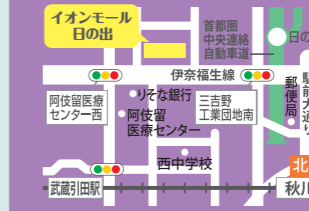

～情報収集のコツ～

自分に合う求人の探し方

企業が求める人物像と自分の強みの接点を考え、自分に合った仕事を見つけるための情報収集のコツを学びます。

ペアワーク
あり

<アクセス>

- JR横浜線「町田」駅(ターミナル口)直結
- 小田急線「町田」駅(西口)から徒歩約5分

無料託児申込締切日
2026年8月13日(木) 12:00

in 日の出

共催：日の出町

2026年 8月27日(木)
10:30～12:30 [受付開始 10:00]

イオンモール日の出 イオンホール

東京都西多摩郡日の出町大字平井字三吉野桜木237-3
イオンモール日の出 2F

定員
40名

セミナー

～これからの見通しを立てる～

お金から考えるライフとキャリア

税金や社会保険の扶養の制度を理解しながら、収入や働き方の選択肢を考えます。

ペアワーク
あり

<アクセス>

- JR五日市線「武蔵引田」駅から徒歩約10分
- JR五日市線「秋川」駅(北口)からバス約7分

無料託児申込締切日
2026年8月20日(木) 12:00