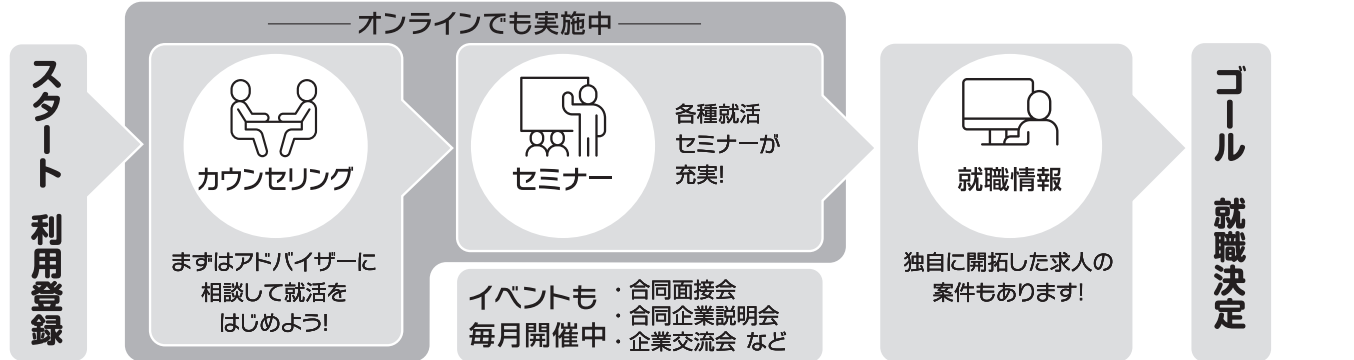

■東京しごとセンター多摩の活用法

そうだ! しごたまに相談しよう!

東京しごとセンター多摩では経験豊富な就職支援アドバイザーがしごと選びのサポートから、求人への応募方法や面接についてのアドバイスなど、あなたの専任アドバイザーとして就職活動をサポートします。ぜひご利用ください。まずは下記の電話番号にてご予約ください。

平日は20時まで土曜は17時まで利用できます。
(※最終カウンセリングは平日19時～、土曜16時～)

📧 📺 📱 LINE@ SNSで情報を配信中。

お問い合わせ・お申込先 **東京しごとセンター多摩**

☎042-329-4524

<https://www.tokyoshigoto.jp/tama/>

所在地: 〒185-0021 東京都国分寺市南町3-22-10 東京都労働相談情報センター国分寺事務所2階
【主催】公益財団法人 東京しごと財団
【運営】東京しごとセンター多摩事業 雇用就業支援受託事業者 パーソルテンプスタッフ株式会社
【個人情報の取扱いについて】
ご提供いただいた個人情報は、東京しごとセンター多摩の就業支援サービスや、これに付随するサービスを行うために必要な範囲(イベント・セミナーの受付、緊急時の連絡、状況調査等)で利用いたします。
詳細については、東京しごとセンター多摩のプライバシーポリシー(https://www.tokyoshigoto.jp/tama/privacy/)をご参照ください。

■雇用保険を受給中の方は、雇用保険求職活動の実績として認められる場合があります。ハローワークへご確認ください。
■災害等やむを得ない事情によって、延期や中止になることがあります。その際には「東京しごとセンター多摩ホームページ」にてお知らせいたします。
■新型コロナウイルス感染症予防対策として、ご参加の際は次のご協力をお願いいたします。
マスク着用・検温・手指消毒・咳エチケット・手洗い等

受付 (月～金)9:00～20:00 (土)9:00～17:00 ※日曜、祝日、年末年始は休業

至東村山 西武線 至秋山
至立川 JR中央線 国分寺駅
ラケットショップ
東京しごとセンター多摩 本屋 (丸井側出口)
お弁当屋 大黒屋 東宝ハウス 藤和ハウス 南口 (丸井側出口) みずほ銀行 ハンバーガー屋

JR中央線・西武線「国分寺駅」南口 徒歩5分

公共交通機関をご利用の上、ご来場ください。

しごたま 検索