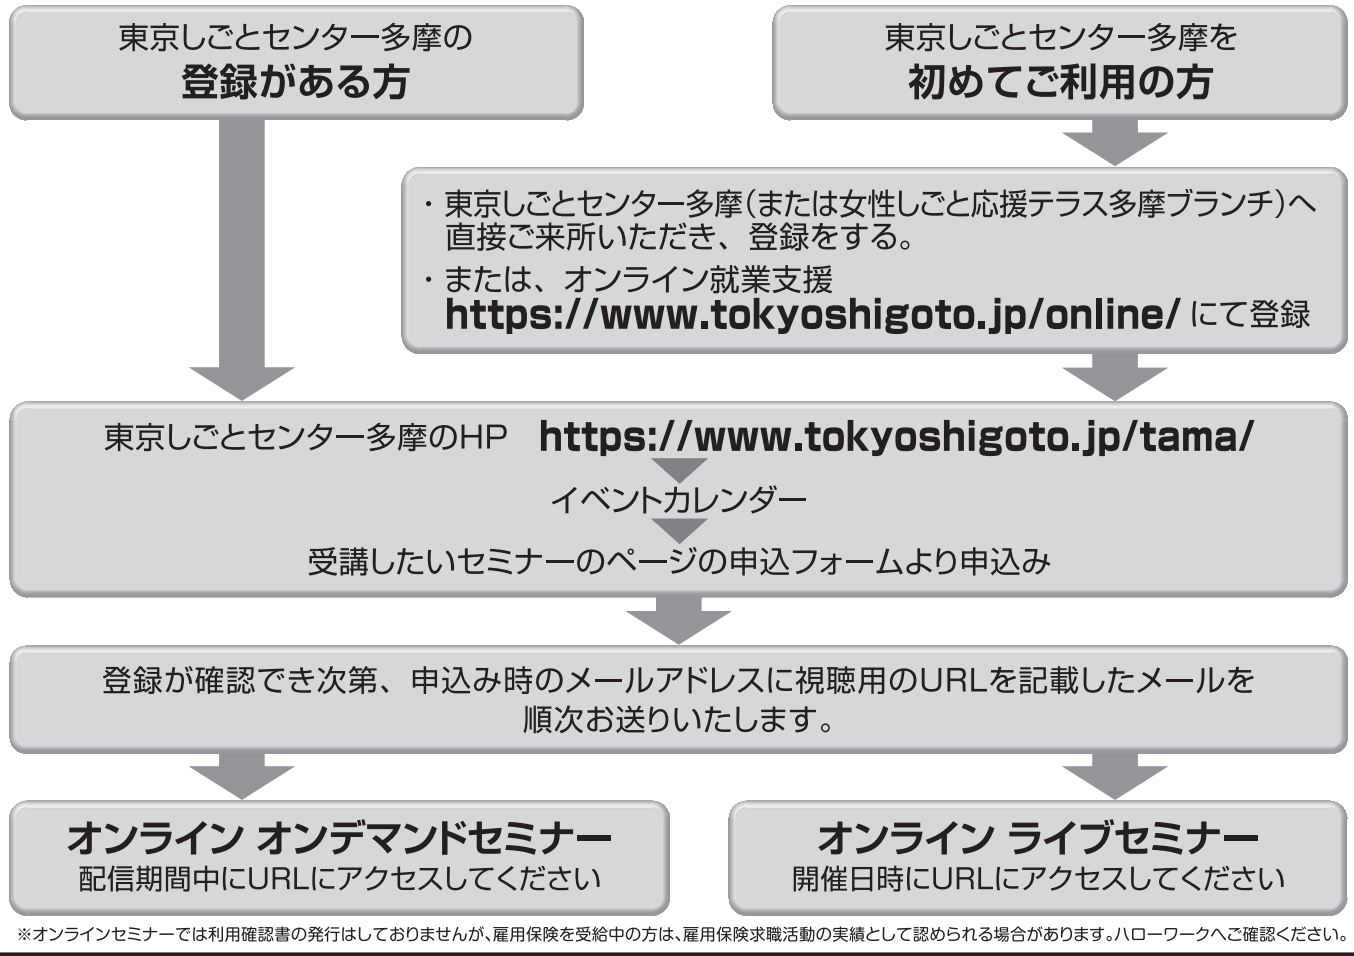

■オンラインセミナー受講の流れ

オンラインセミナーを受講するには東京しごとセンター多摩の登録が必要となります。

*オンラインセミナーでは利用確認書の発行はしていませんが、雇用保険を受給中の方は、雇用保険求職活動の実績として認められる場合があります。ハローワークへご確認ください。