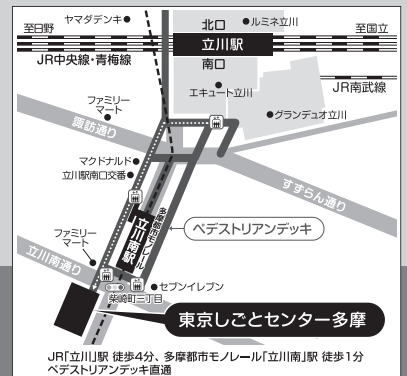

結婚・出産・育児・介護等から再就職を目指す女性しごと応援テラス多摩があなたをサポート!

女性しごとと応援テラス 多摩

TEL: 042-529-9001

https://www.tokyoshigoto.jp/tama/kyuusyoku/jyosei/

〒190-0023 東京都立川市柴崎町3-9-2 立川駅南口東京都立川市合同施設3階

しごたま テラス

検索

平日: 9時~20時 土曜: 9時~17時 ※日曜祝日・年末年始(12/29~1/3)はお休みです。

■個人情報の取り扱いの詳細について https://www.tokyoshigoto.jp/tama/privacy/ をご覧ください。

■新型コロナウイルス感染症予防対策として、ご参加の際は次のご協力をお願いいたします。検温・手指消毒・咳エチケット・手洗い等

JR立川駅 徒歩4分、多摩都市モノレール「立川南」駅 徒歩1分 ベテストリアンデッキ直通

公共交通機関をご利用の上、ご来場ください。