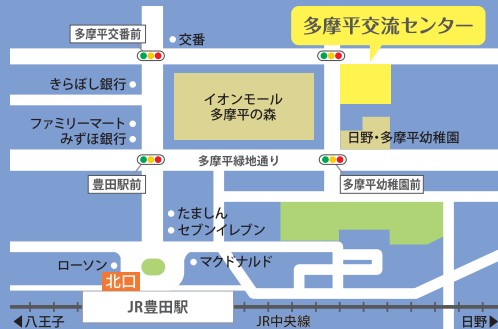

¥0

参加費
無料

回

都内各地
83回開催

冊

就活
ノウハウブック
プレゼント

人

0歳6ヵ月~
無料保育付

定員

40名
予約制
先着順

~大事にしたいこと・できること・やりたいこと~ **迷いを整理できる自己分析**

2026年 **7月14日(火)** 10:00~12:00 [受付開始 9:30]
※12:15~ 個別相談会(希望者のみ)

会場

多摩平交流センター 集会室6

東京都日野市多摩平2-9 多摩平の森ふれあい館 3F

●JR中央線「豊田」駅(北口)から徒歩約7分

対象

はたらきたい女性の方ならどなたでもOK

事前予約制
先着順

お申込み・詳細はこちら \webからが便利! /

受付期間: 2026年6月9日(火)~ ※定員になり次第、
締め切りとなります。

無料保育申込締切日 2026年7月7日(火) 12:00

・本イベントの参加にあたっては東京しごとセンターの利用登録が必要です。
・災害等やむを得ない事情によって、中止や延期、カリキュラムの一部が変更になることがあります。中止や延期の際にはホームページ (<https://josei-caravan.jp>) でお知らせします。
・公共交通機関の利用を推奨しておりますが、駐輪場・駐車場等の情報については、各会場のHPをご確認ください。

お問合せ
お申込み

東京しごとセンター

女性しごと応援キャラバン運営事務局 受付時間/平日 9:00~17:00

■個人情報の取り扱いの詳細について<https://www.tokyoshigoto.jp/privacy>をご覧ください。

TEL:03-4550-0973

女性の「はたらく」をサポートするため 女性しごと応援キャラバンがあなたの街に伺います!

都内83ヵ所を巡り、就活イベントを開催。
お近くの会場、気になるセミナーなど、お気軽にご参加ください。